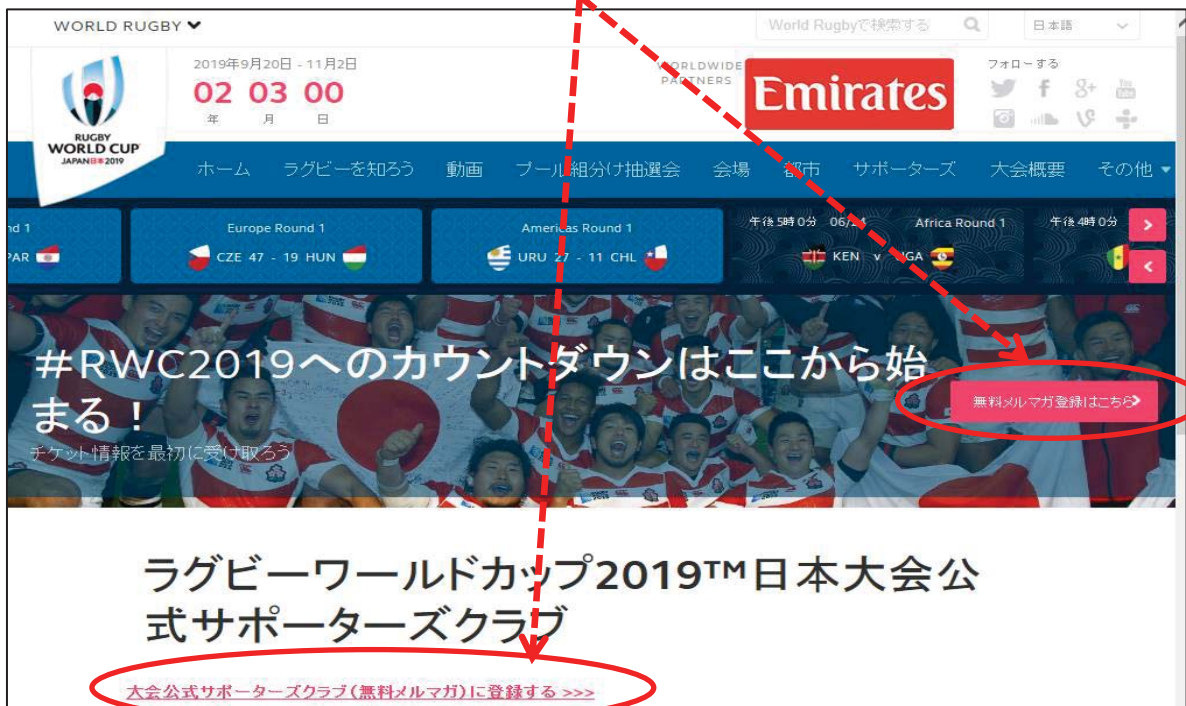

■公式サポーターズクラブへのご加入（登録）方法

【手順1】ラグビーワールドカップ2019日本大会の公式ホームページへアクセスするため、
①インターネット検索エンジンで「大会公式サポーターズクラブ」と入力・検索
または、②「<http://www.rugbyworldcup.com/supporters>」と入力・検索

【手順2】公式ホームページの下記のいずれかをクリック

【手順3】メールアドレスや居住都道府県等の項目を入力し、仮登録メール送信をクリック
（※氏名や住所、電話番号等の入力は不要です。）

【手順4】登録したメールアドレスに「仮登録完了」メールが届きますので、下記をクリック
すれば登録完了です（会員登録完了のメールが届きます）

ラグビーワールドカップ2019(TM)日本大会公式サポーターズクラブ運営事務局です。
送信いただいたメールアドレスで仮登録が完了いたしました。

以下の登録URLより登録完了画面に進んでいただき、登録作業を完了してください。
<https://japanrugby2019.r-cms.jp/supporters/complete?key=3b07efa83e3b9b082c0221501fd463b7&MODE=REGISTER>

本登録の際に、「登録時にエラーが発生いたしました。既に登録いただいているか、登録内容に不備があります。」と表示された場合は、既に以前のイベント時のメールアドレスが登録されている場合がございます。

なお、メルマガの配信に関してはHTMLメールという形式での配信を予定しておりますので、お持ちの携帯の機種や設定によっては購読が難しい場合がございます。何卒ご了承下さいますようお願い申し上げます。

ご不明点などがございましたら、当運営事務局までお問い合わせください。ラグビーワールドカップ2019日本大会に向けて、今後とも応援よろしくお願いたします。

※このメールに心当たりのない方は、お手数ではございますが
info@japanrugby2019.net
へご連絡くださいますようお願い申し上げます。